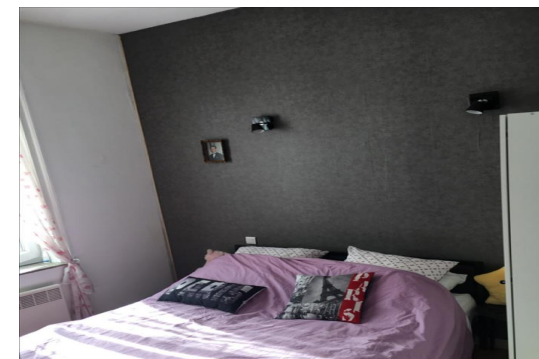

45 m² |

ORCHIES Appartement au 1er étage offrant couloir, salon, cuisine, salle de bain, wc, 1 chambre, chauffage électrique . Loyer mensuel 460 euros+ 20 euros de charges (eau). Libre. Honoraires d'agence 8 euros/m², Etat des lieux 3 euros/m².