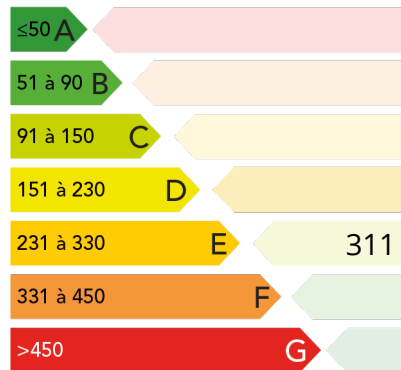

Consommation énergétique

Logement économe

Logement énergivore

Indice de mesure : kWhEP/m².an

A LOUER

Réf. 11698669

T2

SECTEUR ORCHIES - 480€/mois

45 m² |

ORCHIES Appartement au 1er étage offrant couloir, salon, cuisine, salle de bain, wc, 1 chambre, chauffage électrique . Loyer mensuel 460 euros+ 20 euros de charges (eau). Libre. Honoraires d'agence 8 euros/m², Etat des lieux 3 euros/m².