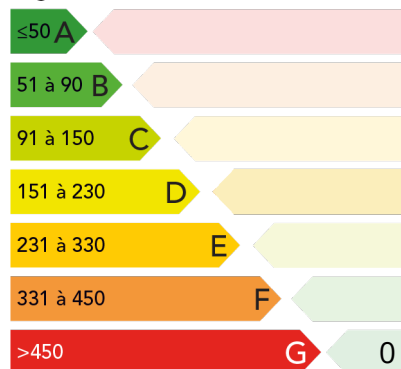

Consommation énergétique

Logement économe

Logement énergivore

Indice de mesure : kWhEP/m<sup>2</sup>.an

A LOUER

Réf. 20786225

MAISON

SECTEUR FLINES LEZ RACHES - 600€/mois

49 m<sup>2</sup> | 3 pièces | 1900 | 1 sdb | jardin 30 m<sup>2</sup> |

FLINES LEZ RACHES Maison rénovée offrant salon séjour, cuisine équipée, salle de bain, Etage 2 chambres, chauffage électrique, terrasse, jardinet LOYER MENSUEL 600 euros. Libre le 13/01/2020 Honoraires d'agence 8 euros/m<sup>2</sup>.