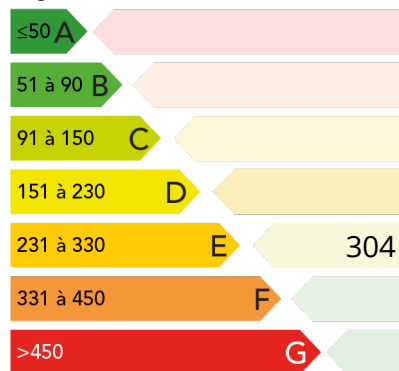

Consommation énergétique

Logement économe

Logement énergivore

Indice de mesure : kWhEP/m².an

A LOUER

Réf. 27030958

APPARTEMENT

SECTEUR NOMAIN - 600€/mois

64 m² | 2 pièces | 1 chambre(s) | 1 sdb | jardin 30 m² |

Appartement en rez de chaussée offrant salon/séjour, cuisine meublée, salle de bain, wc, 1 chambre, petit jardin, chauffage électrique. Loyer mensuel 600 euros. Libre. Honoraires d'agence 8euros/m². Etat des lieux 3 euros/m².